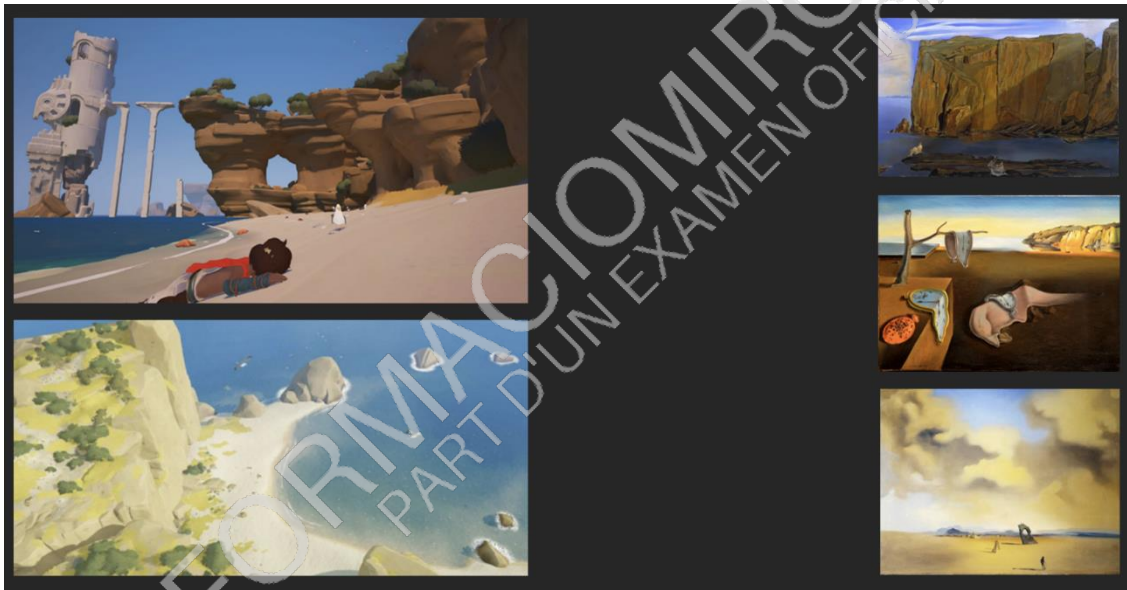

## OPCIÓ B

Les imatges adjuntes pertanyen a *The legend of Zelda. Skyward Sword* (de Hidemaro Fujibayashi i Eiji Aonuma) i *Rime* (de Raúl Rubio i Kevin Sardà). Els creadors d'aquests dos videojocs es van inspirar en l'obra de Paul Cézanne i Salvador Dalí, dos pintors vinculats al postimpressionisme i al surrealisme, respectivament.

Videojoc *The legend of Zelda. Skyward Sword*

Paul Cézanne

Videojoc *Rime*

Salvador Dalí

- Expliqueu quins elements tenen en comú aquestes imatges amb l'obra de Salvador Dalí i Paul Cézanne. En què s'inspiren de l'obra d'aquests artistes? [1 punt].
- Quin paper creieu que té el paisatge en la Història de l'art? Argumenteu-ho i citeu alguns períodes i autors significatius que reforcin i il·lustrin els vostres arguments [1 punt].